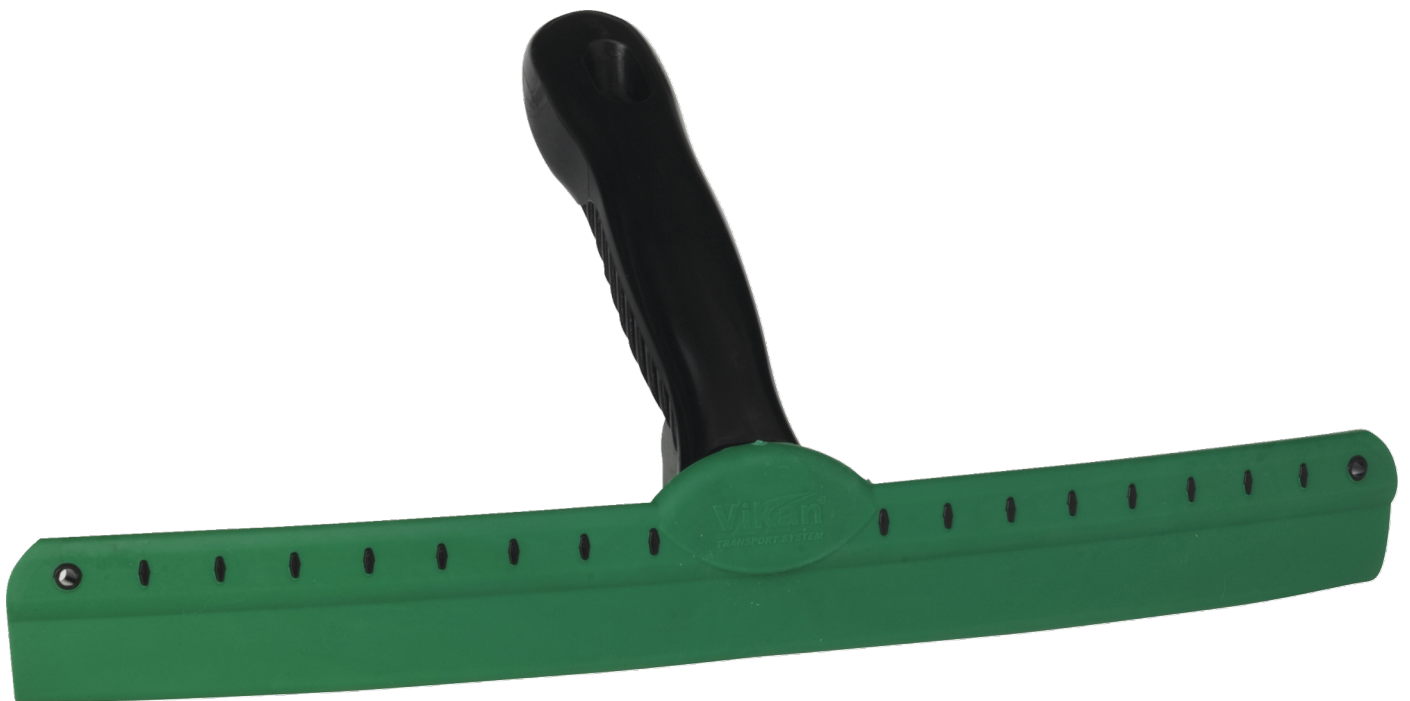

707852

Wipe-N-Shine, 350 mm, Grøn

Wipe-n-shine er særdeles effektiv til fjernelse af vand fra store overflader. Det bløde gummi er skånsomt mod bilens lak og vinduer, og efterlader ingen kalkpletter. Kan monteres på alle Vikan skafter, hvilket gør det nemt at bruge skraberen på busser, lastbiler, togvogne osv.

Tekniske data

Varenummer	707852
Materiale	POM SEBS
I overensstemmelse med forordning (EC) 1935/2004 om fødevarekontaktmaterialer¹	Nej
FDA kompatible råvarer (CFR 21)	Nej
Antal pr. æske	6 Stk.
Antal pr. palle (80 x 120 x 200 cm)	480 Stk.
Antal per lag (Palle)	0 Stk.
Colli Længde	355 mm
Colli Bredde	250 mm
Colli højde	210 mm
Længde	350 mm
Bredde	200 mm
Højde	47 mm
Bruttovægt	0,26 kg.
Nettovægt	0,21 kg
Kubikmeter	0,0033 M3
Min. pH-værdi i brugsopløsning	5 pH
Max. pH-værdi i brugsopløsning	12 pH
GTIN-13 Nummer	5705027078524
GTIN-14 Nummer (Æskeantal)	15705027078521
Toldpositionsnummer	40082900
Oprindelsesland	Denmark