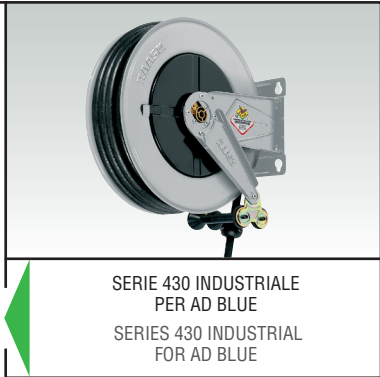

VISTA ESPLOSA - EXPLODED VIEW

tutti i diritti riservati - all rights reserved

GUIDA RICAMBI - SPARE PARTS GUIDE

KIT RICAMBI

OGNI KIT SOTTO RIPORTATO COMPRENDE I RICAMBI EVIDENZIATI CON LO STESSO COLORE E LE RELATIVE GUARNIZIONI. QUESTI RICAMBI NON SONO FORNIBILI SEPARATAMENTE TRANNE QUELLI CODIFICATI.

SPARE PARTS KITS

EACH KIT SHOWN WITH THE SAME COLOR INCLUDES ALSO THE GASKETS. THE SPARE PARTS INCLUDED IN THE KIT CAN'T BE SUPPLIED SEPARATELY EXCEPT THOSE SHOWN WITH A PROPER CODE.

| CODICE CODE | DESCRIZIONE DESCRIPTION | Q.TÀ QTY |
|----------------|--|-------------|
| KR8105 | SET VITI ARROTOLATORE SET OF SCREWS FOR HOSEREEL | 1 |
| KR8306 | DENTE D'ARRESTO DETENT | 1 |
| KR8307 | KIT CREMAGLIERA RACK KIT | 1 |
| KR8705 | TAMPONE FERMATUBO HOSE STOP | 1 |
| KR8817 | KIT PORTA RULLI ARROTOLATORE ROLLERS HOLDING KIT FOR HOSEREEL | 1 |