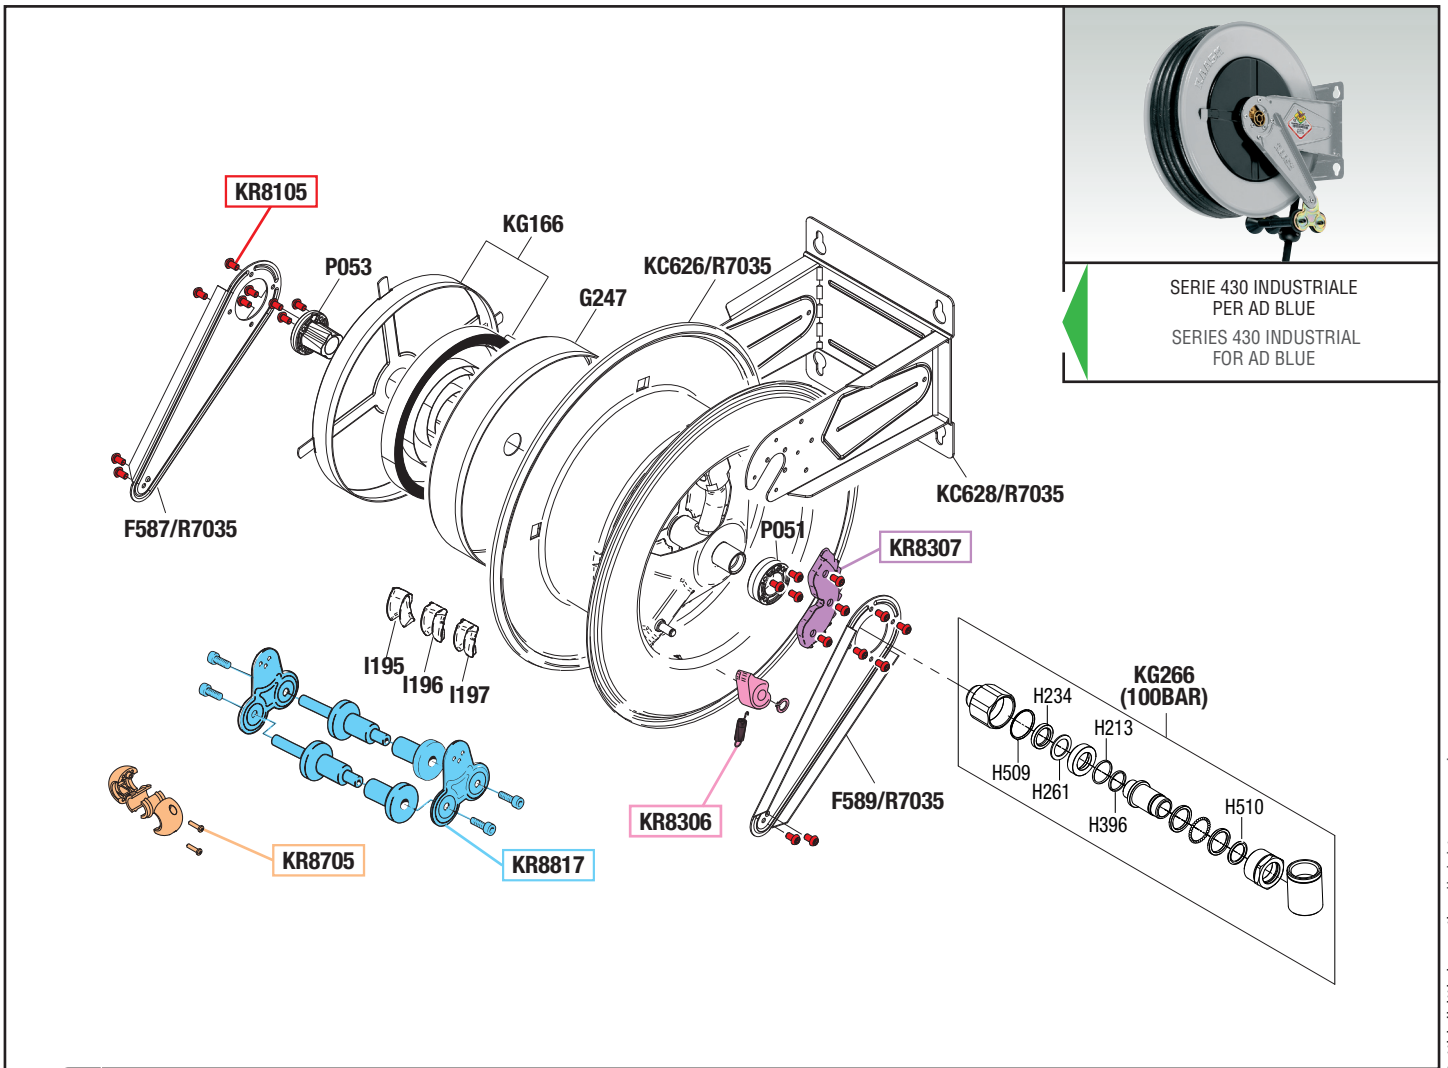

VISTA ESPLOSA - EXPLODED VIEW

tutti i diritti riservati - all rights reserved

GUIDA RICAMBI - SPARE PARTS GUIDE

KIT RICAMBI

OGNI KIT SOTTO RIPORTATO COMPRENDE I RICAMBI EVIDENZIATI CON LO STESSO COLORE E LE RELATIVE GUARNIZIONI. QUESTI RICAMBI NON SONO FORNIBILI SEPARATAMENTE TRANNE QUELLI CODIFICATI.

SPARE PARTS KITS

EACH KIT SHOWN WITH THE SAME COLOR INCLUDES ALSO THE GASKETS. THE SPARE PARTS INCLUDED IN THE KIT CAN'T BE SUPPLIED SEPARATELY EXCEPT THOSE SHOWN WITH A PROPER CODE.

| CODICE CODE | DESCRIZIONE DESCRIPTION | Q.TÀ QTY |
|----------------|--|-------------|
| KR8105 | SET VITI ARROTOLATORE SET OF SCREWS FOR HOSEREEL | 1 |
| KR8306 | DENTE D'ARRESTO DETENT | 1 |
| KR8307 | KIT CREMAGLIERA RACK KIT | 1 |
| KR8705 | TAMPONE FERMATUBO HOSE STOP | 1 |
| KR8817 | KIT PORTA RULLI ARROTOLATORE ROLLERS HOLDING KIT FOR HOSEREEL | 1 |

ELENCO RICAMBI FORNIBILI SINGOLARMENTE

LIST OF SPARE PARTS WHICH CAN BE SUPPLIED SEPARATELY

| CODICE CODE | DESCRIZIONE DESCRIPTION | Q.TÀ QTY |
|----------------|---|-------------|
| F587/R7035 | BRACCIO ORIENTABILE SWINGING ARM | 1 |
| F589/R7035 | BRACCIO ORIENTABILE SWINGING ARM | 1 |
| G247 | DISTANZIATORE SPACER | 1 |
| I195 | INSERTO FORO USCITA TUBO Ø 34-38 HOSE OUTLET PROTECTION Ø 34-38 | 1 |
| I196 | INSERTO FORO USCITA TUBO Ø 30-34 HOSE OUTLET PROTECTION Ø 30-34 | 1 |
| I197 | INSERTO FORO USCITA TUBO Ø 26-30 HOSE OUTLET PROTECTION Ø 26-30 | 1 |
| KC626/R7035 | TAMBURO 420 420 HOSEREEL DRUM | 1 |
| KC628/R7035 | SUPPORTO AVVOLGITUBO HOSEREEL SUPPORT | 1 |
| KG166 | CARTER-MOLLA COVER-SPRING GROUP | 1 |
| KG266 | SNODO INOX AISI 316L - 100 BAR AISI 316L S.STEEL HOSEREEL JOINT- 100 BAR | 1 |
| P051 | BOCCOLA LATO CREMAGLIERA BUSH | 1 |
| P053 | BOCCOLA LATO MOLLA BUSH | 1 |