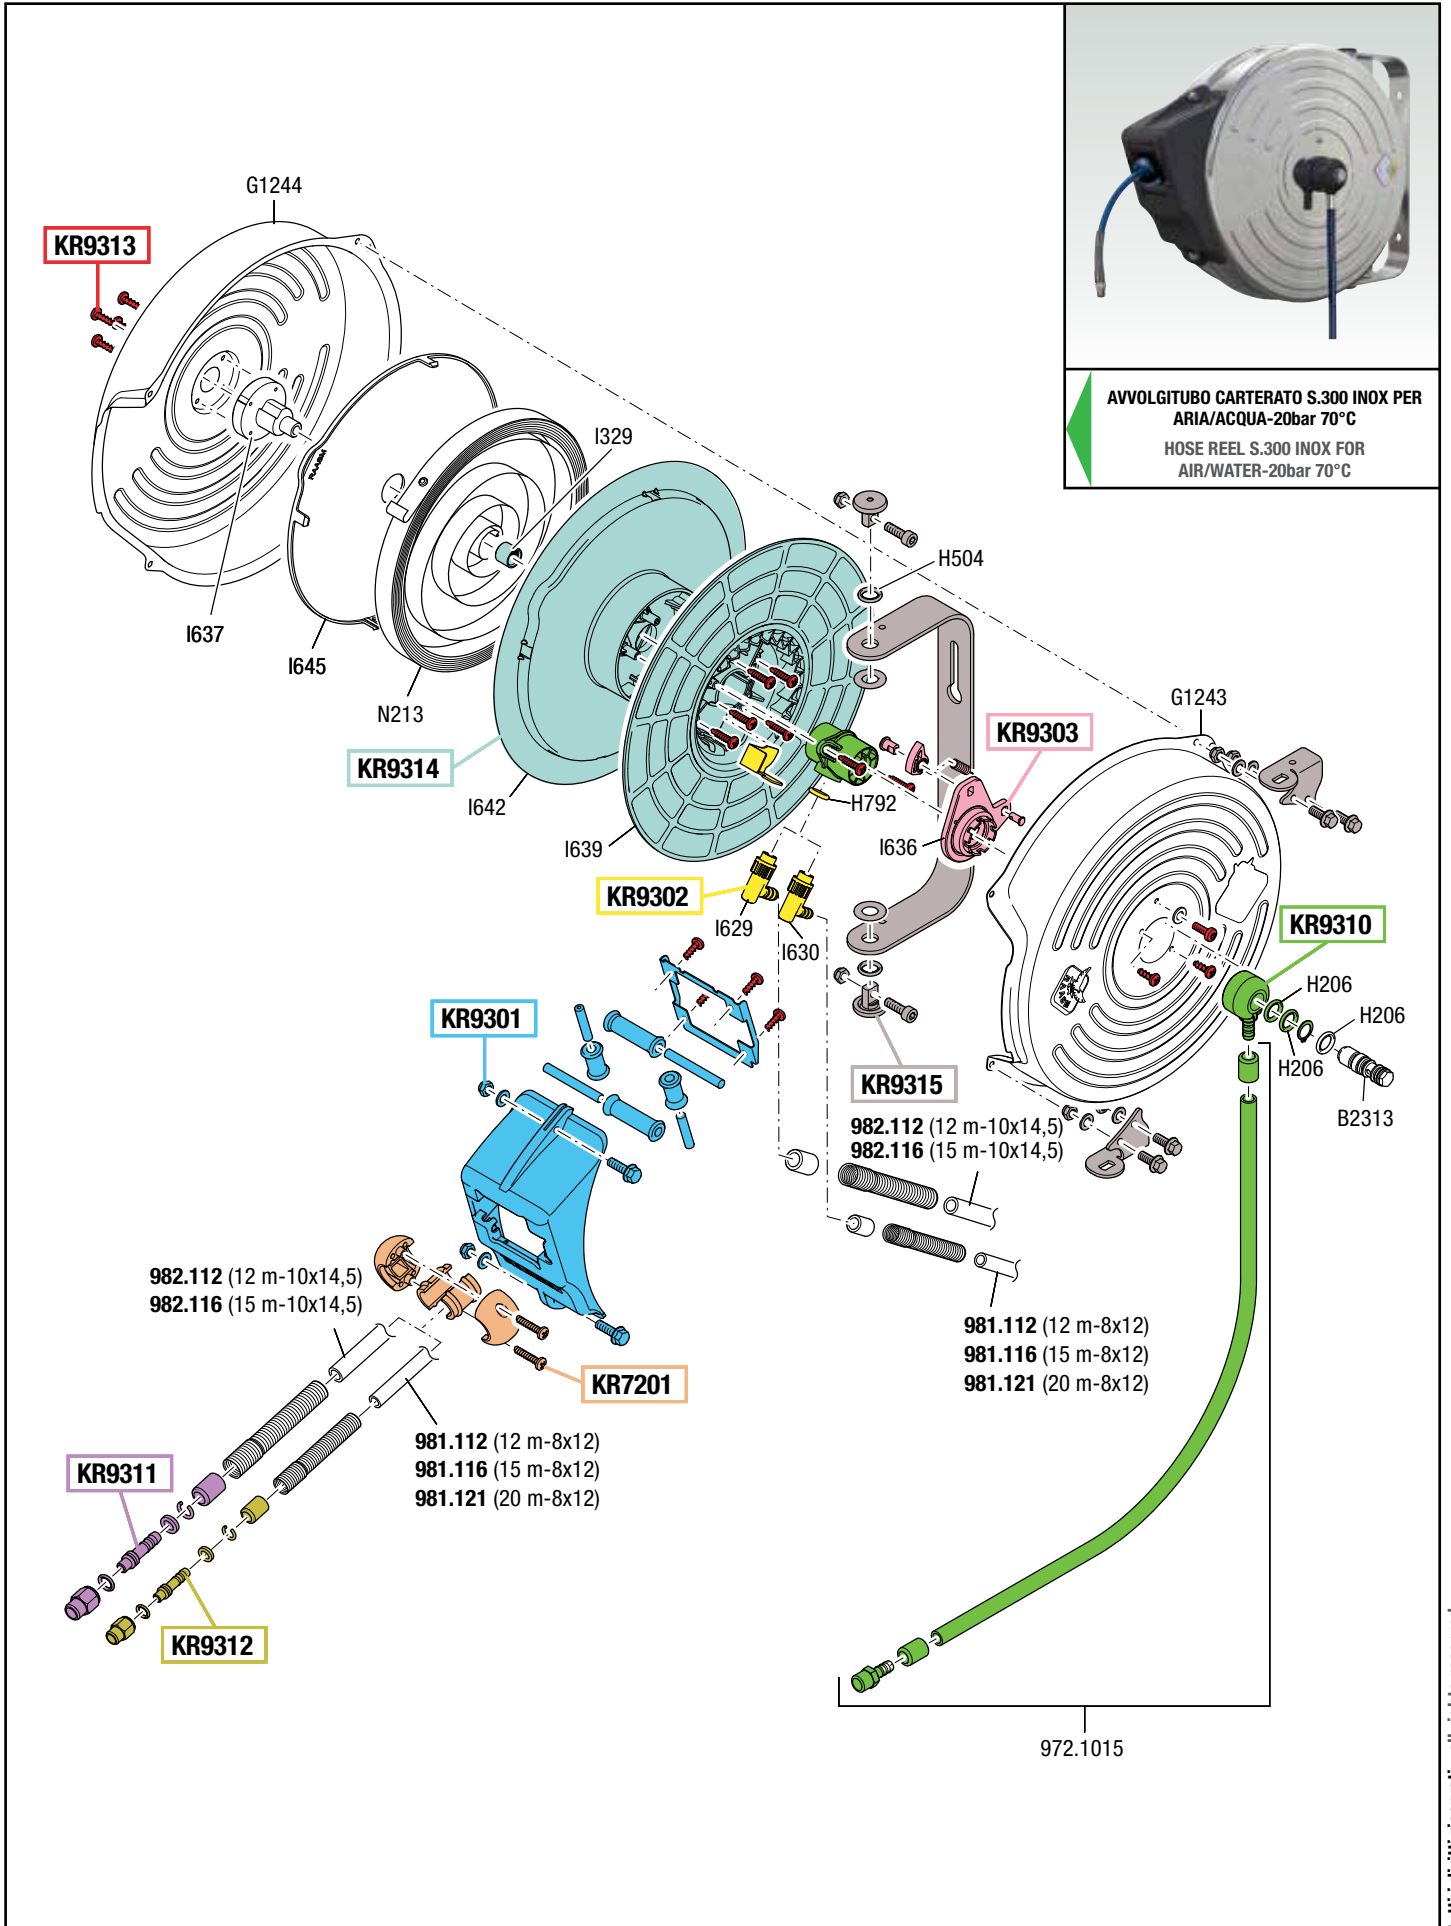

VISTA ESPLOSA - EXPLODED VIEW

AVVOLGITUBO CARTERATO S.300 INOX PER ARIA/ACQUA-20bar 70°C
 HOSE REEL S.300 INOX FOR AIR/WATER-20bar 70°C

GUIDA RICAMBI - SPARE PARTS GUIDE

KIT RICAMBI

OGNI KIT SOTTO RIPORTATO COMPRENDE I RICAMBI EVIDENZIATI CON LO STESSO COLORE E LE RELATIVE GUARNIZIONI. QUESTI RICAMBI NON SONO FORNIBILI SEPARATAMENTE TRANNE QUELLI CODIFICATI.

SPARE PARTS KITS

EACH KIT SHOWN WITH THE SAME COLOR INCLUDES ALSO THE GASKETS, THE SPARE PARTS INCLUDED IN THE KIT CAN'T BE SUPPLIED SEPARATELY EXCEPT THOSE SHOWN WITH A PROPER CODE.

CODICE CODE	DESCRIZIONE DESCRIPTION	Q.TÀ QTY
KR7201	TAMPONE FERMATUBO HOSE STOP	1
KR9301	KI PORTARULLI ARROTOLATORE ROLLERS HOLDING KIT FOR HOSE REEL	1
KR9302	KIT RACCORDO MOZZO 90° CONNECTION KIT HUB 90°	1
KR9303	DENTE D'ARRESTO DETENT	1
KR9310	SNODO AVVOLGITUBO HOSE REEL JOINT	1
KR9311	KIT SNODO 010X14,5 JOINT 010X14.5	1
KR9312	KIT SNODO 08X12 JOINT 08X12	1
KR9313	SET VITERIA AVVOLGITUBO SET SCREW FOR HOSE REEL	1
KR9314	KIT TAMBURO DRUM	1
KR9315	SUPPORTO AVVOLGITUBO ORIENTABILE ADJUSTABLE BRACKET	1