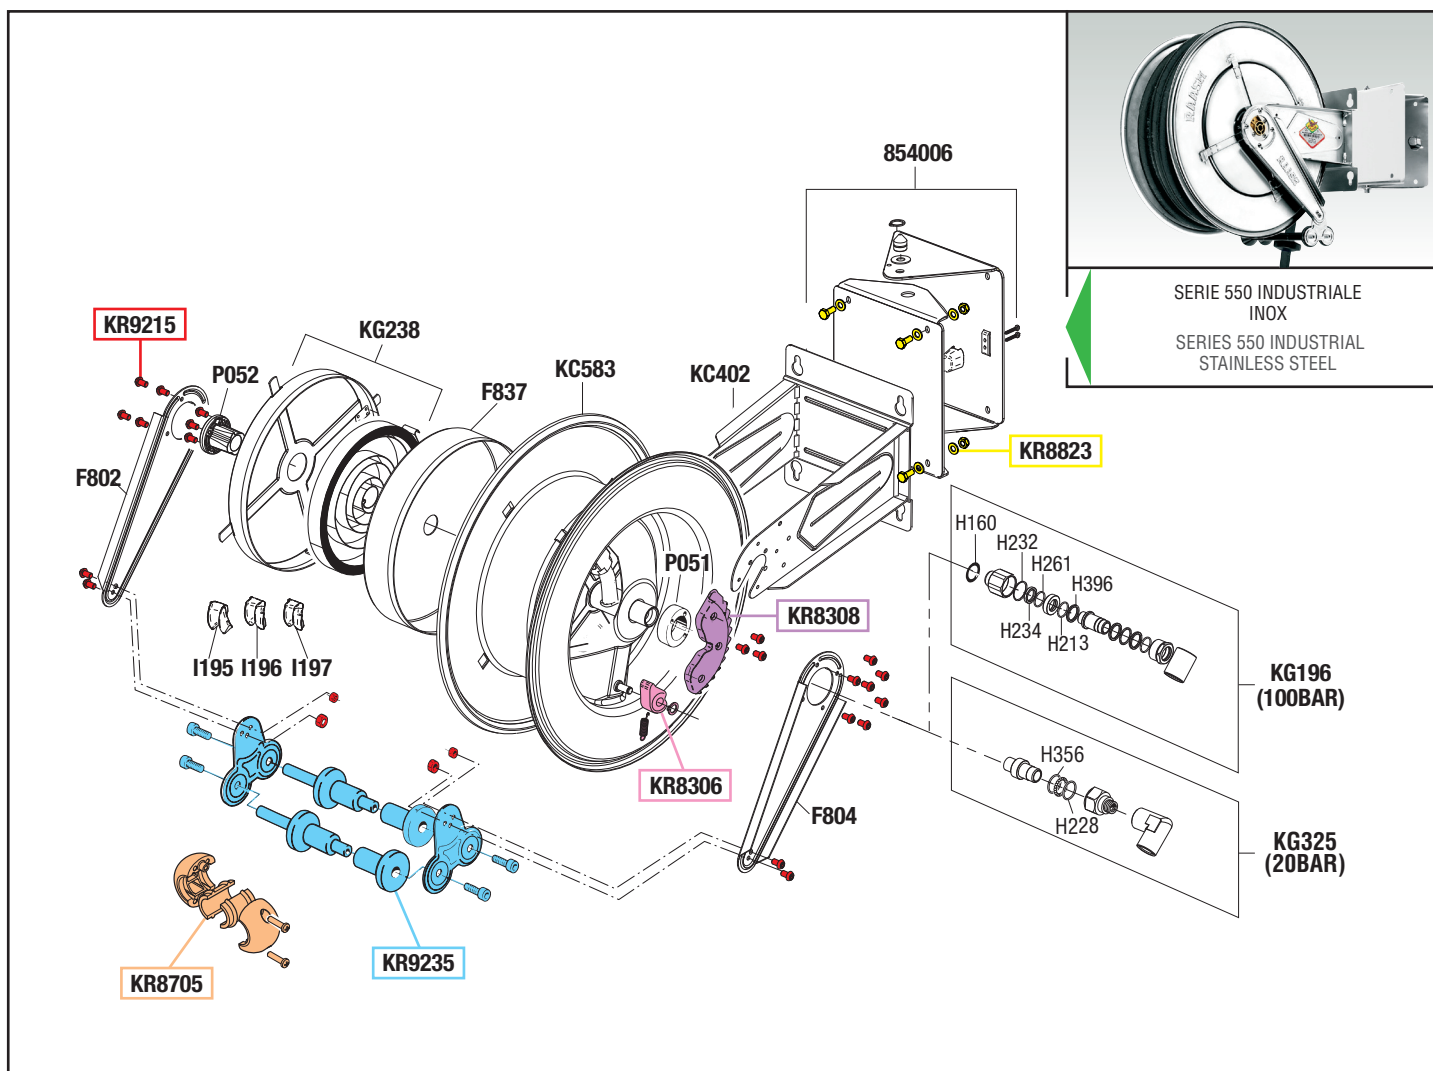

VISTA ESPLOSA - EXPLODED VIEW

tutti i diritti riservati - all rights reserved

GUIDA RICAMBI - SPARE PARTS GUIDE

**KIT RICAMBI**  
OGNI KIT SOTTO RIPORTATO COMPRENDE I RICAMBI EVIDENZIATI CON LO STESSO COLORE E LE RELATIVE GUARNIZIONI. QUESTI RICAMBI NON SONO FORNIBILI SEPARATAMENTE TRANNE QUELLI CODIFICATI.

**SPARE PARTS KITS**  
EACH KIT SHOWN WITH THE SAME COLOR INCLUDES ALSO THE GASKETS. THE SPARE PARTS INCLUDED IN THE KIT CAN'T BE SUPPLIED SEPARATELY EXCEPT THOSE SHOWN WITH A PROPER CODE.

CODICE CODE	DESCRIZIONE DESCRIPTION	Q.TÀ QTY
KR8306	DENTE D'ARRESTO DETENT	1
KR8308	KIT CREMAGLIERA RACK KIT	1
KR8705	TAMPONE FERMATUBO HOSE STOP	1
KR8823	SET VITI SET OF SCREWS	1
KR9215	SET VITI ARROTATORE SET OF SCREWS FOR HOSEREEL	1
KR9235	KIT PORTA RULLI ARROTATORE ROLLERS HOLDING KIT FOR HOSEREEL	1

**ELENCO RICAMBI FORNIBILI SINGOLARMENTE**  
LIST OF SPARE PARTS WHICH CAN BE SUPPLIED SEPARATELY

CODICE CODE	DESCRIZIONE DESCRIPTION	Q.TÀ QTY
854006	STAFFA ORIENTABILE INOX STAINLESS STEEL PIVOTING BRACKET	1
F802	BRACCIO ORIENTABILE SWINGING ARM	1
F804	BRACCIO ORIENTABILE SWINGING ARM	1
F837	CARTER COVER	1
I195	INSERTO USCITA TUBO Ø34-38 HOSE OUTLET PROTECTION	1
I196	INSERTO USCITA TUBO Ø30-34 HOSE OUTLET PROTECTION	1
I197	INSERTO USCITA TUBO Ø26-30 HOSE OUTLET PROTECTION	1
KC402	SUPPORTO ARROTATORE HOSEREEL SUPPORT	1
KC583	TAMBURO 510 510 HOSEREEL DRUM	1
KG196	SNODO ACQUA 100 BAR JOINT WATER 100 BAR	1
KG214	SNODO ARIA-ACQUA 20 BAR JOINT AIR-WATER 20 BAR	1
KG238	CARTER-MOLLA COVER SPRING-GROUP	1
P051	BOCCOLA LATO CREMAGLIERA BUSH	1
P052	BOCCOLA LATO MOLLA BUSH	1

**ELENCO GUARNIZIONI SNODI**  
JOINTS GASKETS LIST

CODICE CODE	DESCRIZIONE DESCRIPTION	Q.TÀ QTY
H160	O-RING 2093 O-RING 2093	1
H213	GUARNIZIONE OR 2087 VITON GASKET	1
H228	O-RING 4112 VITON O-RING 4112 VITON	1
H232	GUARNIZIONE OR 2131 GASKET	1
H234	GUARNIZIONE DI 087 VITON GASKET	1
H261	RONDELLA IN PTFE PTFE WASHER	1
H356	O-RING 3106 VITON O-RING 3106 VITON	1
H396	RONDELLA IN PTFE PTFE WASHER	1