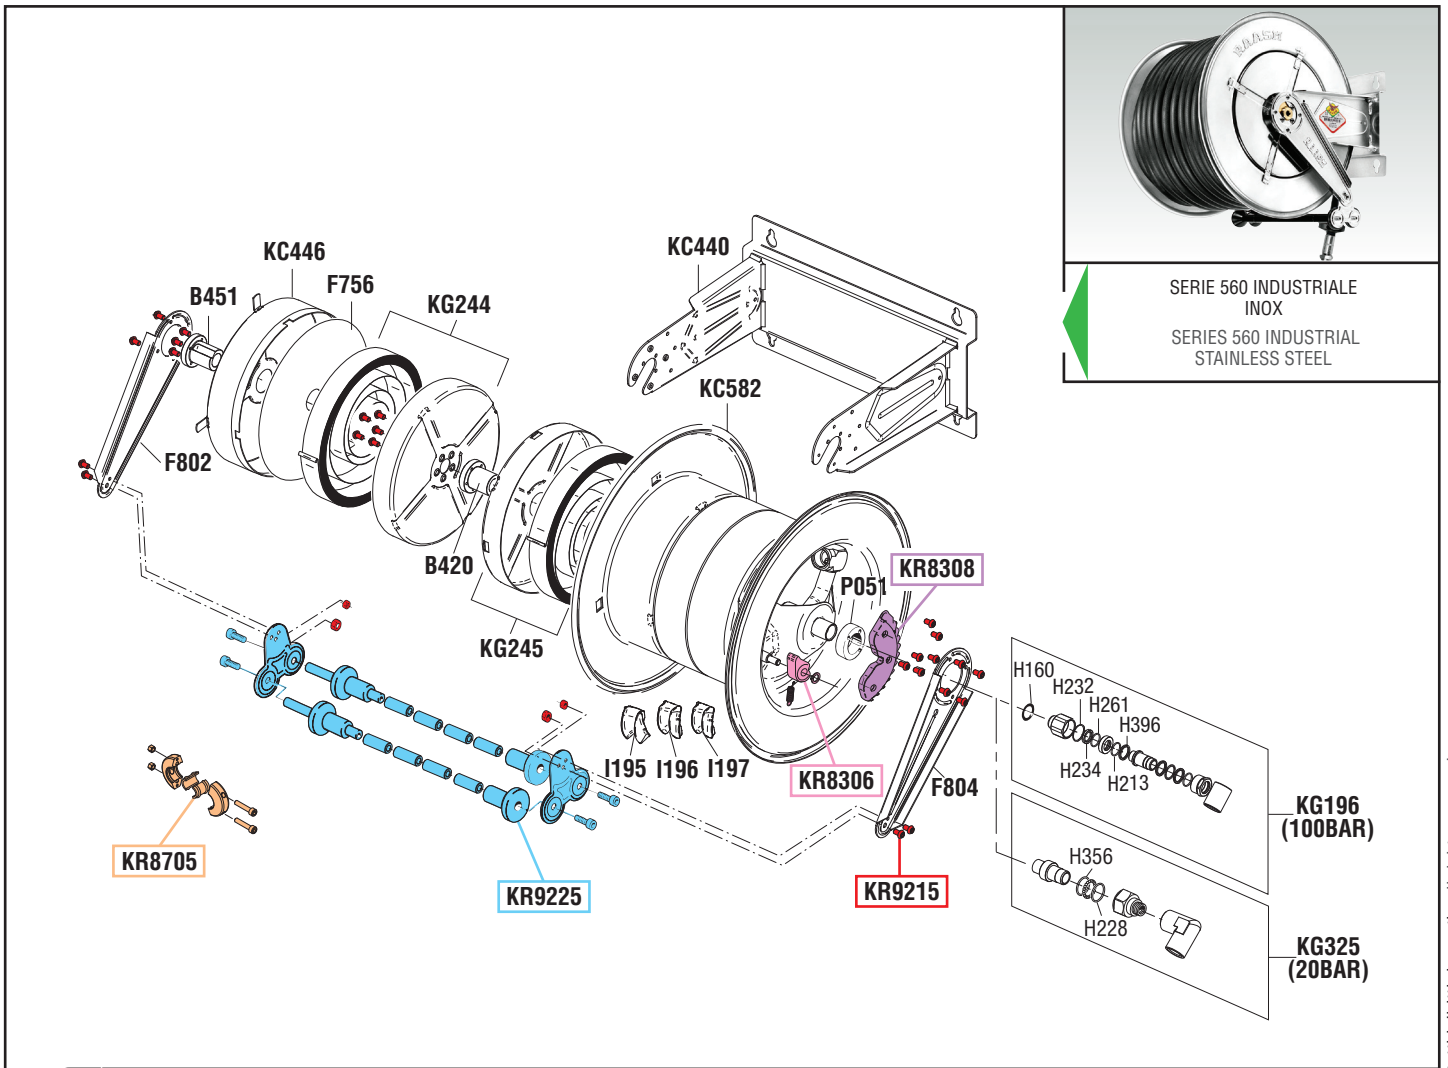

VISTA ESPLOSA - EXPLODED VIEW

SERIE 560 INDUSTRIALE
INOX
SERIES 560 INDUSTRIAL
STAINLESS STEEL

tutti i diritti riservati - all rights reserved

GUIDA RICAMBI - SPARE PARTS GUIDE

KIT RICAMBI

OGNI KIT SOTTO RIPORTATO COMPRENDE I RICAMBI EVIDENZIATI CON LO STESSO COLORE E LE RELATIVE GUARNIZIONI. QUESTI RICAMBI NON SONO FORNIBILI SEPARATAMENTE TRANNE QUELLI CODIFICATI.

SPARE PARTS KITS

EACH KIT SHOWN WITH THE SAME COLOR INCLUDES ALSO THE GASKETS. THE SPARE PARTS INCLUDED IN THE KIT CAN'T BE SUPPLIED SEPARATELY EXCEPT THOSE SHOWN WITH A PROPER CODE.

CODICE CODE	DESCRIZIONE DESCRIPTION	Q.TÀ QTY
KR8306	DENTE D'ARRESTO DETENT	1
KR8308	KIT CREMAGLIERA RACK KIT	1
KR8705	TAMPONE FERMATUBO HOSE STOP	1
KR9215	SET VITI ARROTOLATORE SET OF SCREWS FOR HOSE REEL	1
KR9225	KIT PORTA RULLI ARROTOLATORE ROLLERS HOLDING KIT FOR HOSE REEL	1

ELENCO RICAMBI FORNIBILI SINGOLARMENTE

LIST OF SPARE PARTS WHICH CAN BE SUPPLIED SEPARATELY

CODICE CODE	DESCRIZIONE DESCRIPTION	Q.TÀ QTY
B420	BOCCOLA PORTA MOLLA BUSH	1
B451	BOCCOLA ESTERNA EXTERNAL BUSH	1
F756	CARTER-MOLLA COVER-SPRING GROUP	1
F802	BRACCIO ORIENTABILE SWINGING ARM	1
F804	BRACCIO ORIENTABILE SWINGING ARM	1
I195	INSERTO USCITA TUBO Ø34-38 HOSE OUTLET PROTECTION	1
I196	INSERTO USCITA TUBO Ø30-34 HOSE OUTLET PROTECTION	1
I197	INSERTO USCITA TUBO Ø26-30 HOSE OUTLET PROTECTION	1
KC440	STAFFA BRACKET	1
KC446	CARTER COVER	1
KC582	TAMBURO 510 510 HOSE REEL DRUM	1
KG196	SNODO ACQUA 100 BAR JOINT WATER 100 BAR	1
KG244	CARTER-MOLLA COVER SPRING-GROUP	1
KG245	CARTER-MOLLA COVER SPRING-GROUP	1
KG325	SNODO ALTA PORTATA 1" G JOINT HIGH FLOW 1" G	1
P051	BOCCOLA LATO CREMAGLIERA BUSH	1