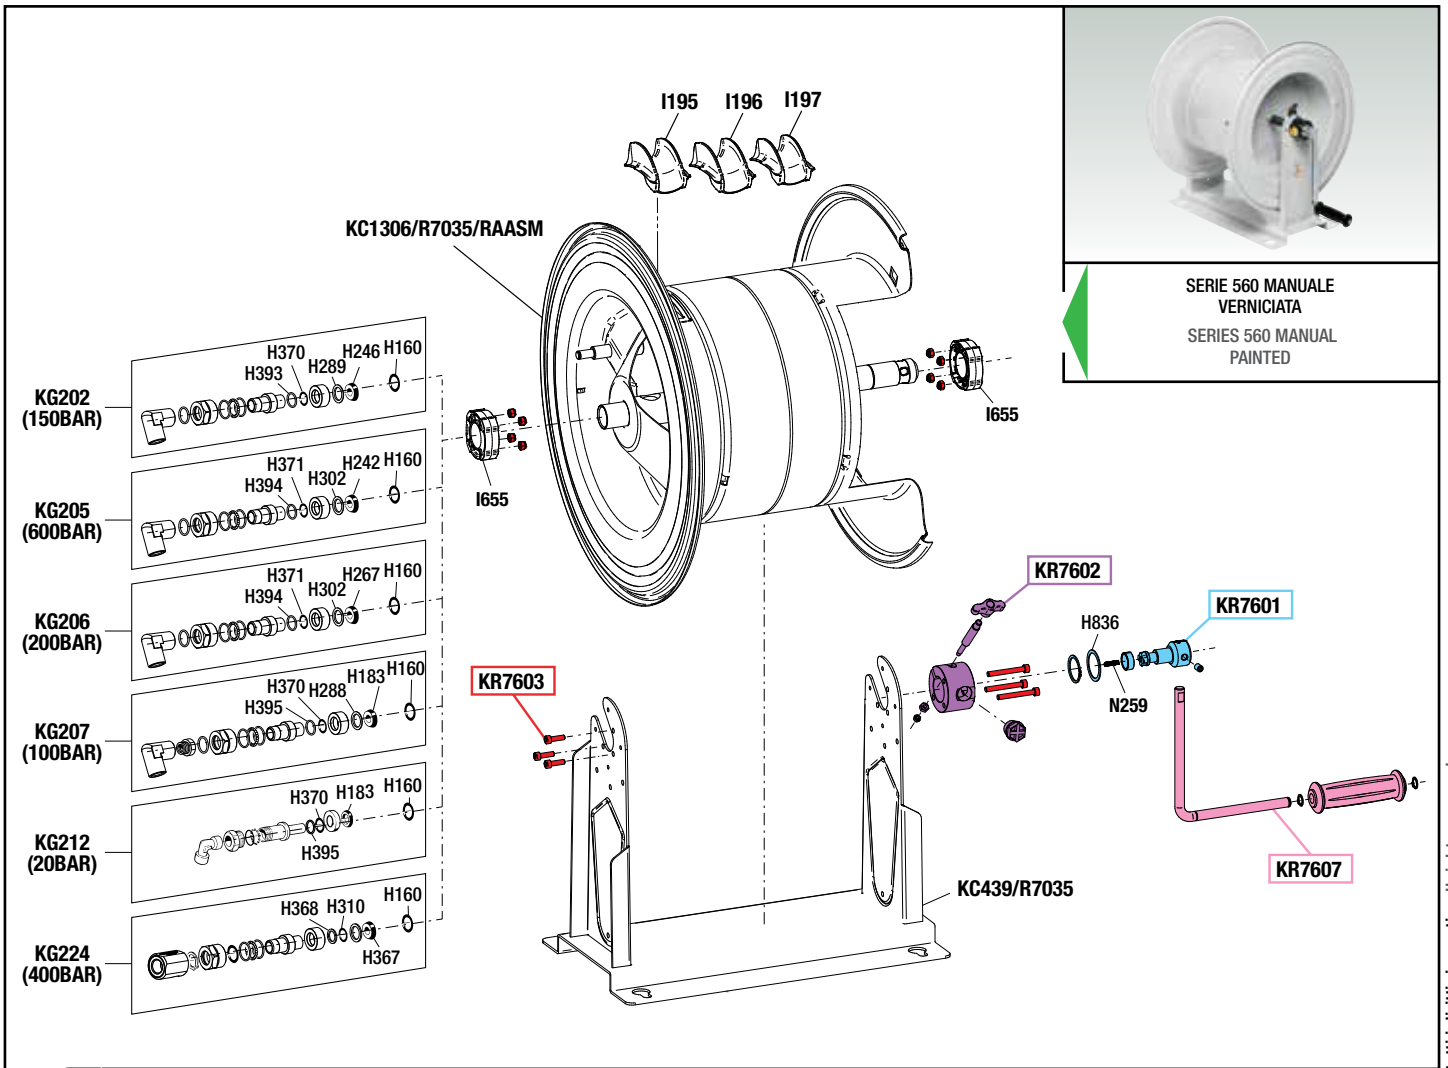

Art. 75600.106 Mod. 560-1/2"-20 bar - Art. 75600.206 Mod. 560-1/2"-100 bar
 Art. 75600.300 Mod. 560-200 bar - Art. 75600.350 Mod. 560-400 bar
 Art. 75600.406 Mod. 560-1/2"-150 bar - Art. 75600.500 Mod. 560-600 bar

VISTA ESPLOSA - EXPLODED VIEW

tutti i diritti riservati - all rights reserved

GUIDA RICAMBI - SPARE PARTS GUIDE

KIT RICAMBI

OGNI KIT SOTTO RIPORTATO COMPRENDE I RICAMBI EVIDENZIATI CON LO STESSO COLORE E LE RELATIVE GUARNIZIONI. QUESTI RICAMBI NON SONO FORNIBILI SEPARATAMENTE TRanne QUELLI CODIFICATI.

SPARE PARTS KITS

EACH KIT SHOWN WITH THE SAME COLOR INCLUDES ALSO THE GASKETS. THE SPARE PARTS INCLUDED IN THE KIT CAN'T BE SUPPLIED SEPARATELY EXCEPT THOSE SHOWN WITH A PROPER CODE.

CODICE CODE	DESCRIZIONE DESCRIPTION	Q.TÀ QTY
KR7601	KIT SUPPORTO MANOVELLA SUPPORT CRANK KIT	1
KR7602	KIT FRENO AVVOLGITUBO MANUALE BREAK HOSE REEL MANUAL KIT	1
KR7603	SET VITI AVVOLGITUBO SET OF SCREWS FOR HOSEREEL	1
KR7607	KIT MANOVELLA CRANK KIT	1

ELENCO RICAMBI FORNIBILI SINGOLARMENTE

LIST OF SPARE PARTS WHICH CAN BE SUPPLIED SEPARATELY

CODICE CODE	DESCRIZIONE DESCRIPTION	Q.TÀ QTY
H836	FASCIA DI GUIDA WASHER GUIDE	1
I195	INSERTO USCITA TUBO D. 34-38 HOSE OUTLET PROTECTION	1
I196	INSERTO USCITA TUBO D. 30-34 HOSE OUTLET PROTECTION	1
I197	INSERTO USCITA TUBO D. 26-30 HOSE OUTLET PROTECTION	1
I655	BOCCOLA TAMBURO DRUM BUSH	2
KC439/R7035	SUPPORTO AVVOLGITUBO HOSEREEL SUPPORT	1
KC1306/R7035/RAASM	TAMBURO AVVOLGITUBO HOSEREEL DRUM	1
KG202	SNODO OLIO 150 BAR JOINT OIL 150 BAR	1
KG205	SNODO GRASSO 600 BAR JOINT GREASE 600 BAR	1
KG206	SNODO ACQUA 200 BAR JOINT WATER 200 BAR	1
KG207	SNODO ACQUA 100 BAR JOINT WATER 100 BAR	1
KG212	SNODO ARIA-ACQUA / GASOLIO 20 BAR JOINT AIR-WATER / DIESEL FUEL 20 BAR	1
KG224	SNODO ACQUA 400 BAR JOINT WATER 400 BAR	1
N259	MOLLA SPRING	1