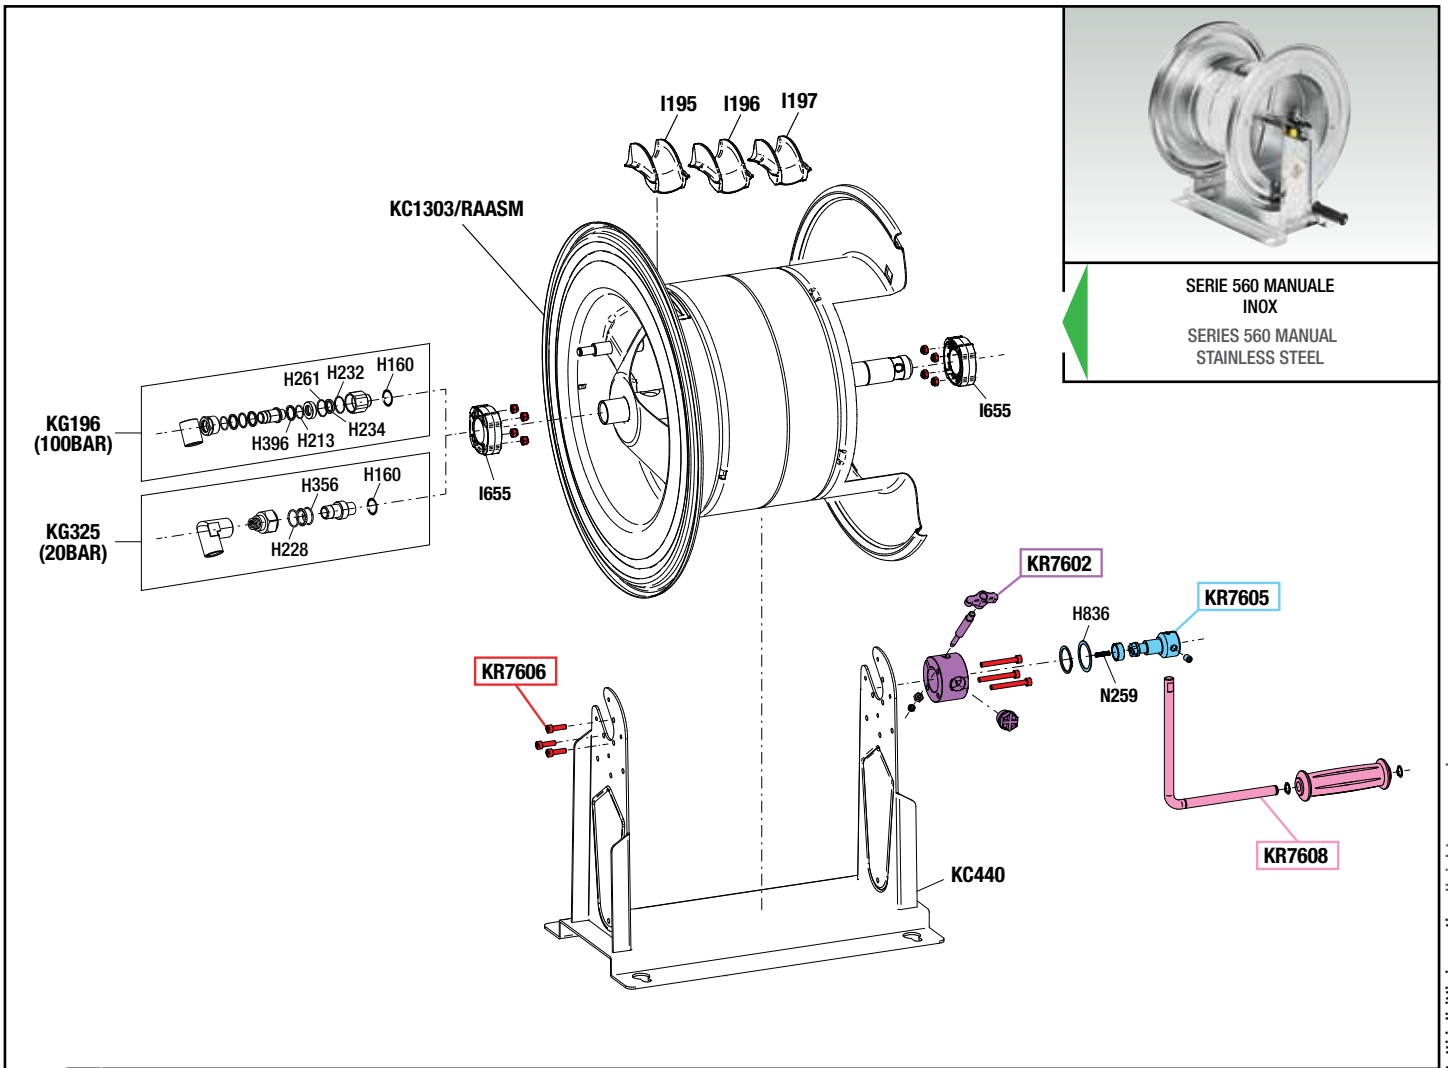

VISTA ESPLOSA - EXPLODED VIEW

tutti i diritti riservati - all rights reserved

GUIDA RICAMBI - SPARE PARTS GUIDE

KIT RICAMBI

OGNI KIT SOTTO RIPORTATO COMPRENDE I RICAMBI EVIDENZIATI CON LO STESSO COLORE E LE RELATIVE GUARNIZIONI. QUESTI RICAMBI NON SONO FORNIBILI SEPARATAMENTE TRANNE QUELLI CODIFICATI.

SPARE PARTS KITS

EACH KIT SHOWN WITH THE SAME COLOR INCLUDES ALSO THE GASKETS. THE SPARE PARTS INCLUDED IN THE KIT CAN'T BE SUPPLIED SEPARATELY EXCEPT THOSE SHOWN WITH A PROPER CODE.

CODICE CODE	DESCRIZIONE DESCRIPTION	Q.TÀ QTY
KR7602	KIT FRENO AVVOLGITUBO MANUALE BREAK HOSE REEL MANUAL KIT	1
KR7605	KIT SUPPORTO MANOVELLA SUPPORT CRANK KIT	1
KR7606	SET VITI AVVOLGITUBO SET OF SCREWS FOR HOSEREEL	1
KR7608	KIT MANOVELLA CRANK KIT	1

ELENCO RICAMBI FORNIBILI SINGOLARMENTE

LIST OF SPARE PARTS WHICH CAN BE SUPPLIED SEPARATELY

CODICE CODE	DESCRIZIONE DESCRIPTION	Q.TÀ QTY
H836	FASCIA DI GUIDA WASHER GUIDE	1
I195	INSERTO USCITA TUBO D. 34-38 HOSE OUTLET PROTECTION	1
I196	INSERTO USCITA TUBO D. 30-34 HOSE OUTLET PROTECTION	1
I197	INSERTO USCITA TUBO D. 26-30 HOSE OUTLET PROTECTION	1
I655	BOCCOLA TAMBURO DRUM BUSH	2
KC440	SUPPORTO AVVOLGITUBO HOSEREEL SUPPORT	1
KC1303/RAASM	TAMBURO AVVOLGITUBO HOSEREEL DRUM	1
KG196	SNODO ACQUA 100 BAR JOINT WATER 100 BAR	1
KG325	SNODO ARIA-ACQUA 20 BAR JOINT AIR-WATER 20 BAR	1
N259	MOLLA SPRING	1

ELENCO GUARNIZIONI SNODI

JOINTS GASKETS LIST

CODICE CODE	DESCRIZIONE DESCRIPTION	Q.TÀ QTY
H160	O-RING 2093 O-RING 2093	1
H213	O-RING 2087 "VITON" O-RING 2087 "VITON"	1
H228	O-RING 4112 "VITON" O-RING 4112 "VITON"	1
H232	GUARNIZIONE GASKET	1
H234	O-RING 2131 "VITON" O-RING 2131 "VITON"	1
H261	RONDELLA IN "PTFE" WASHER "PTFE"	1
H356	O-RING 3106 "VITON" O-RING 3106 "VITON"	1
H396	RONDELLA IN "PTFE" WASHER "PTFE"	1