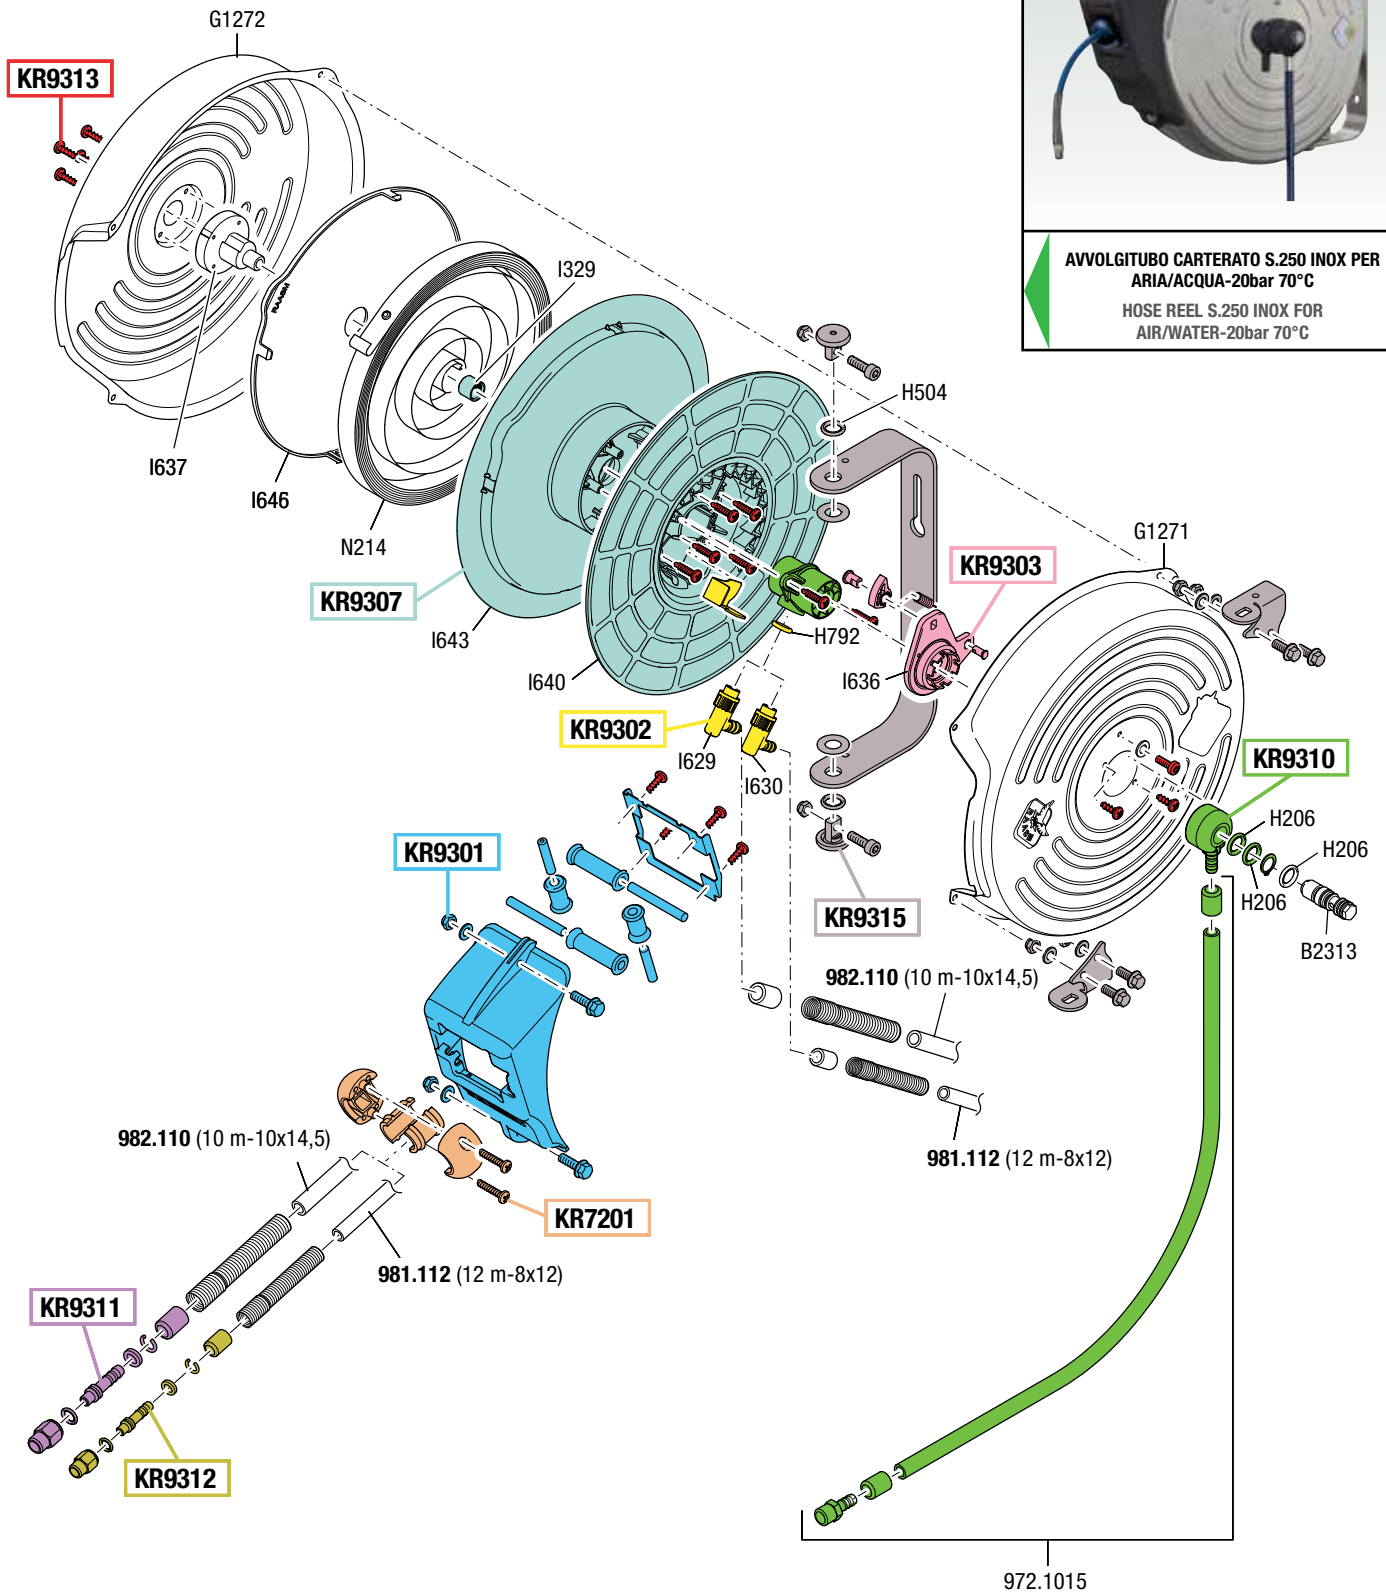

VISTA ESPLOSA - EXPLODED VIEW

AVVOLGITUBO CARTERATO S.250 INOX PER ARIA/ACQUA-20bar 70°C
HOSE REEL S.250 INOX FOR AIR/WATER-20bar 70°C

GUIDA RICAMBI - SPARE PARTS GUIDE

KIT RICAMBI

OGNI KIT SOTTO RIPORTATO COMPRENDE I RICAMBI EVIDENZIATI CON LO STESSO COLORE E LE RELATIVE GUARNIZIONI. QUESTI RICAMBI NON SONO FORNIBILI SEPARATAMENTE TRANNE QUELLI CODIFICATI.

SPARE PARTS KITS

EACH KIT SHOWN WITH THE SAME COLOR INCLUDES ALSO THE GASKETS. THE SPARE PARTS INCLUDED IN THE KIT CAN'T BE SUPPLIED SEPARATELY EXCEPT THOSE SHOWN WITH A PROPER CODE.

CODICE CODE	DESCRIZIONE DESCRIPTION	Q.TÀ QTY
KR7201	TAMPONE FERMATUBO HOSE STOP	1
KR9301	KI PORTARULLI ARROTOLATORE ROLLERS HOLDING KIT FOR HOSE REEL	1
KR9302	KIT RACCORDO MOZZO 90° CONNECTION KIT HUB 90°	1
KR9303	DENTE D'ARRESTO DETENT	1
KR9307	KIT TAMBURIO DRUM	1
KR9310	SNODO AVVOLGITUBO HOSE REEL JOINT	1
KR9311	KIT SNODO Ø10X14,5 JOINT Ø10X14.5	1
KR9312	KIT SNODO Ø8X12 JOINT Ø8X12	1
KR9313	SET VITERIA AVVOLGITUBO SET SCREW FOR HOSE REEL	1
KR9315	SUPPORTO AVVOLGITUBO ORIENTABILE ADJUSTABLE BRACKET	1