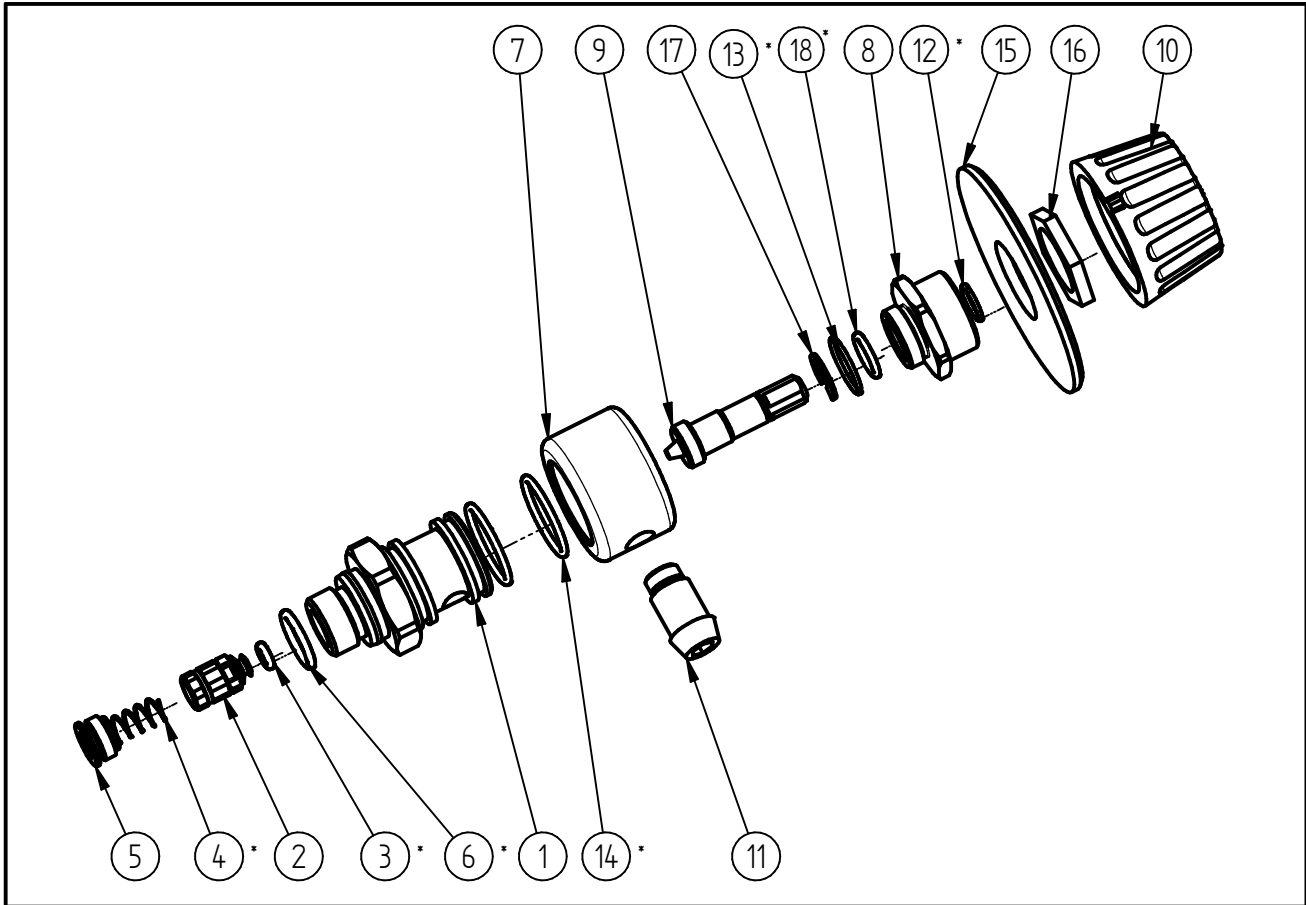

Spare Parts  
**Metering valve ST-161**  
 Item-No. 200161500

Pos.	Item-No.	Description	Pos.	Item-No.	Description
1	040003598	Housing ST-161	18	050000460	O-ring 8x1,5
2	040003573	Check valve piston ST-163 SS316L			
3	050000264	O-ring 2,9x1,78 FKM ETP-75 extreme			
4	060001102	Spring check valve			
5	040003558	Screw plug ST-163			
6	050000301	O-ring 10.82 x 1.78			
7	040003563	Supporting ring ST-161			
8	040003603	Coupling nut ST-161			
9	040003602	Piston ST-161			
10	020001657	Adjustment button ST-161 blue			
11	040003564	Nozzle ST-161			
12	050000360	O-ring 7x1			
13	050000440	O-ring 12x1			
14	050001022	O-ring 17x1,5 Viton 90Shore			
15	020001689	Plastic display ST-161 blue			
16	040000200	Nut			
17	040004245	Safety disc			

### Repair-Kits

Pos.	Item-No.	Description	Pos.	Item-No.	Description
*	200161490	Repair Kit ST-161			