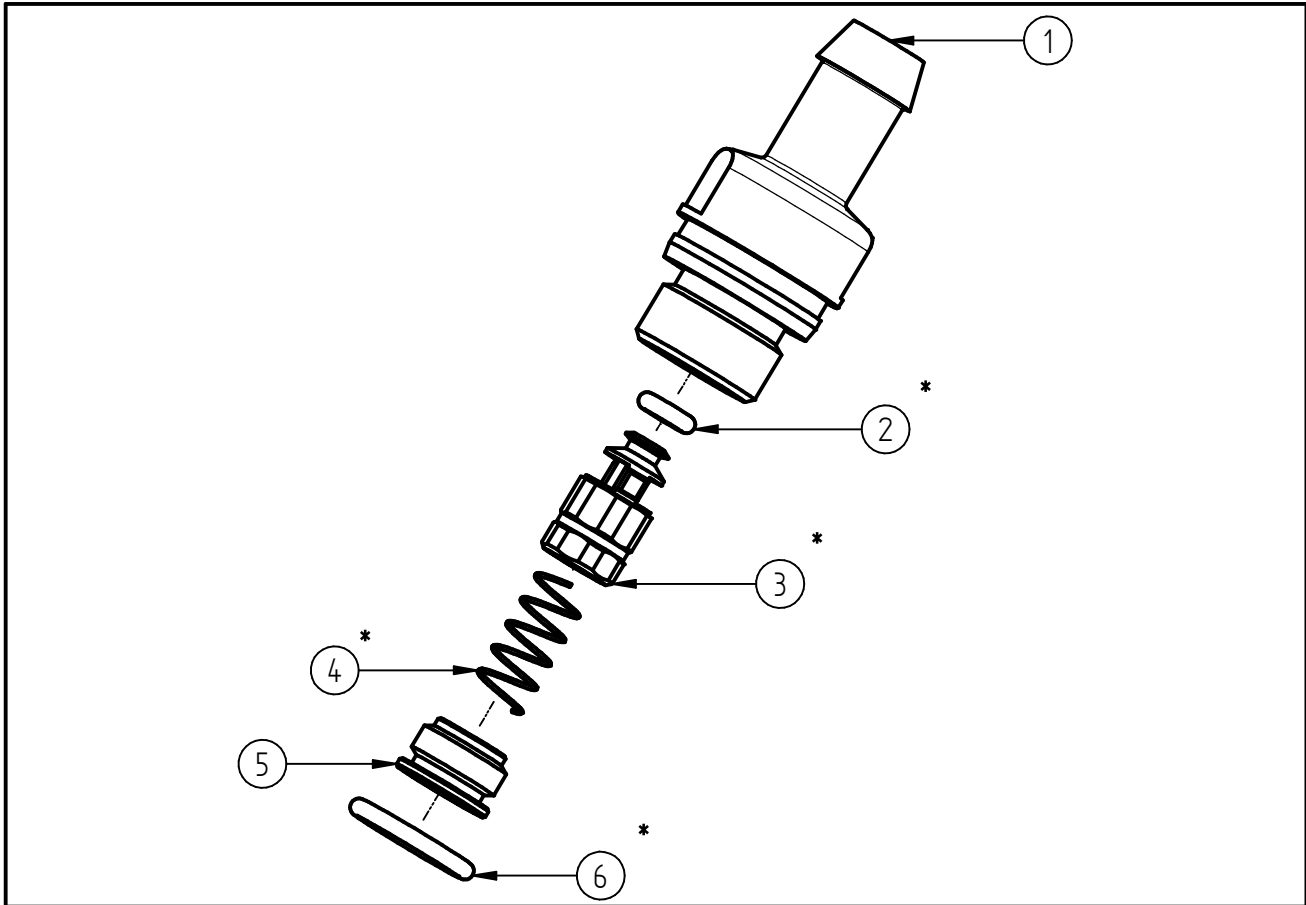

Spare Parts
Double injector ST-163
 Item-No. 200163351

Pos.	Item-No.	Description
1	040003571	Hose clip ST-163 SS
2	050001450	O-ring 2,9x1,78
3	040003573	Check valve piston ST-163 SS316L
4	060001102	Spring check valve
5	040003574	Screw plug ST-163 SS
6	050000302	O-ring 10,82 x 1,78 FEPM

Repair-Kits

Pos.	Item-No.	Description	Pos.	Item-No.	Description
*	200163492	Repair- Kit check valve ST-163 Extreme			