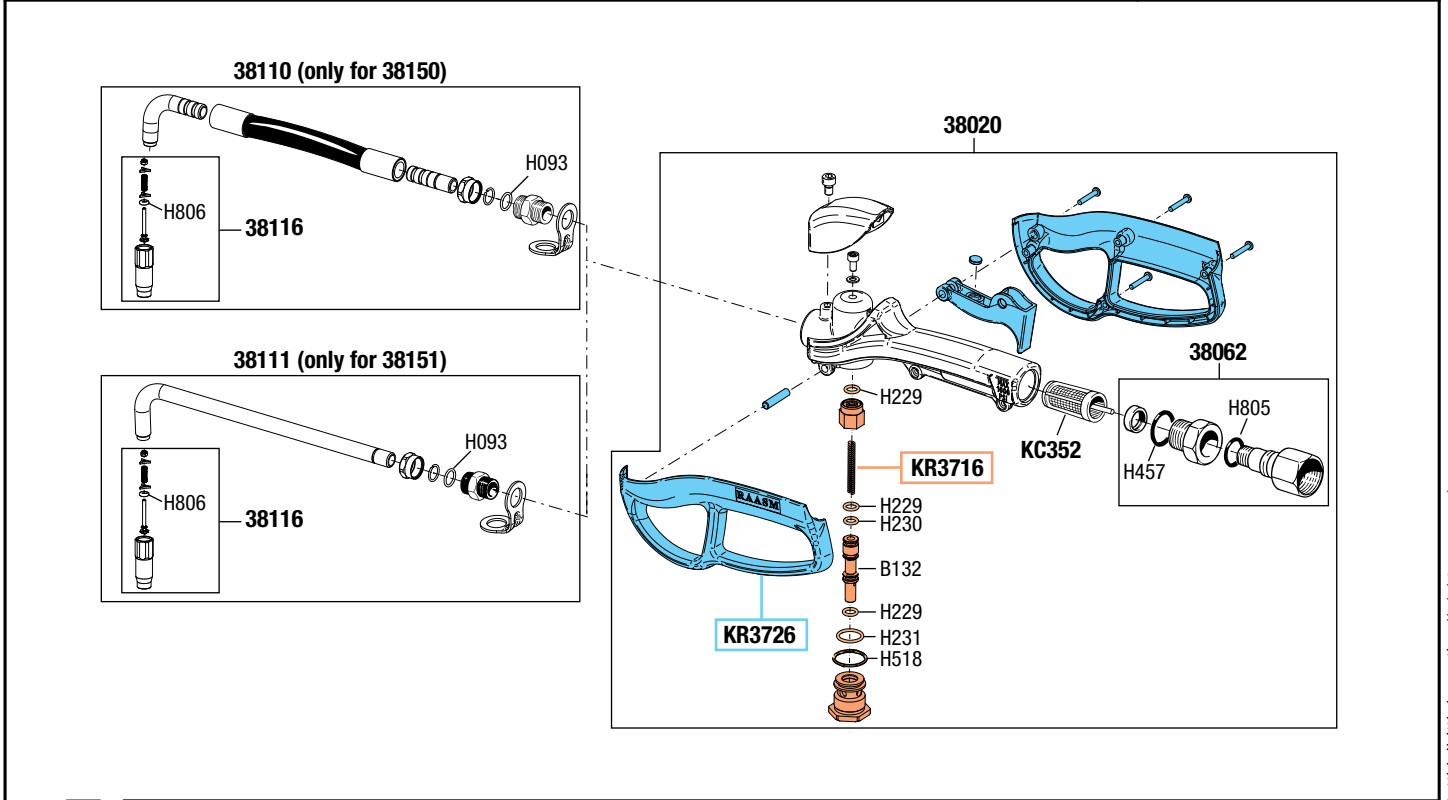

VISTA ESPLOSA - EXPLODED VIEW

PISTOLA OLIO IN ALLUMINIO
CON SALVAGOCCE AUTOMATICO
OIL GUN IN ALUMINIUM
WITH AUTOMATIC DRIP SAVER

tutti i diritti riservati - all rights reserved

GUIDA RICAMBI - SPARE PARTS GUIDE

CODICE CODE	DESCRIZIONE DESCRIPTION	Q.TÀ QTY
KR3716	VALVOLA PISTOLA 3/8" OIL GUN VALVE 3/8"	1
KR3726	LEVA E PULSANTE PISTOLA OLIO OIL GUN LEVER AND LOCKING BUTTON	1

ELENCO RICAMBI FORNIBILI SINGOLARMENTE
LIST OF SPARE PARTS WHICH CAN BE SUPPLIED SEPARATELY

CODICE CODE	DESCRIZIONE DESCRIPTION	Q.TÀ QTY
38020	IMPUGNATURA IN LEGA DI ALLUMINIO GRIP IN ALUMINIUM ALLOY	1
38110	TERMINALE FLESSIBILE (Art. 38151) FLEXIBLE TERMINAL (Art. 38151)	1
38111	TERMINALE RIGIDO (Art. 38150) RIGID TERMINAL (Art. 38150)	1
38116	UGELLO SALVAGOCCE AUTOMATICO AUTOMATIC DRIP-CATCHER NOZZLE	1
38062	SNODO GIREVOLE SWIVEL JOINT	1
KC352	FILTRO PISTOLA 3/8" FILTER GUN 3/8"	1

Art. KR3768 **KIT GUARNIZIONI COMPLETO**
COMPOSTO DALLE GUARNIZIONI SOTTO ELENCAE
JOINTS GASKETS LIST
INCLUDING ALL THE GASKETS SHOWN HERE UNDER

CODICE CODE	DESCRIZIONE DESCRIPTION	Q.TÀ QTY
B132	SPILLO VALVOLA VALVE PIN	1
H229	O-RING 106 "VITON" O-RING 106 "VITON"	3
H093	O-RING 2050 "VITON" O-RING 2050 "VITON"	1
H230	O-RING 2025 "VITON 90SH" O-RING 2025 "VITON 90SH"	1
H231	O-RING 2056 "VITON" O-RING 2056 "VITON"	1
H457	O-RING 123 "VITON" O-RING 123 "VITON"	1
H515	O-RING 2043 "VITON" O-RING 2043 "VITON"	1
H518	O-RING 2068 "VITON" O-RING 2068 "VITON"	1
H805	O-RING "VITON" O-RING "VITON"	1
H806	O-RING "VITON" O-RING "VITON"	1
KC352	FILTRO PISTOLA 3/8" FILTER GUN 3/8"	1