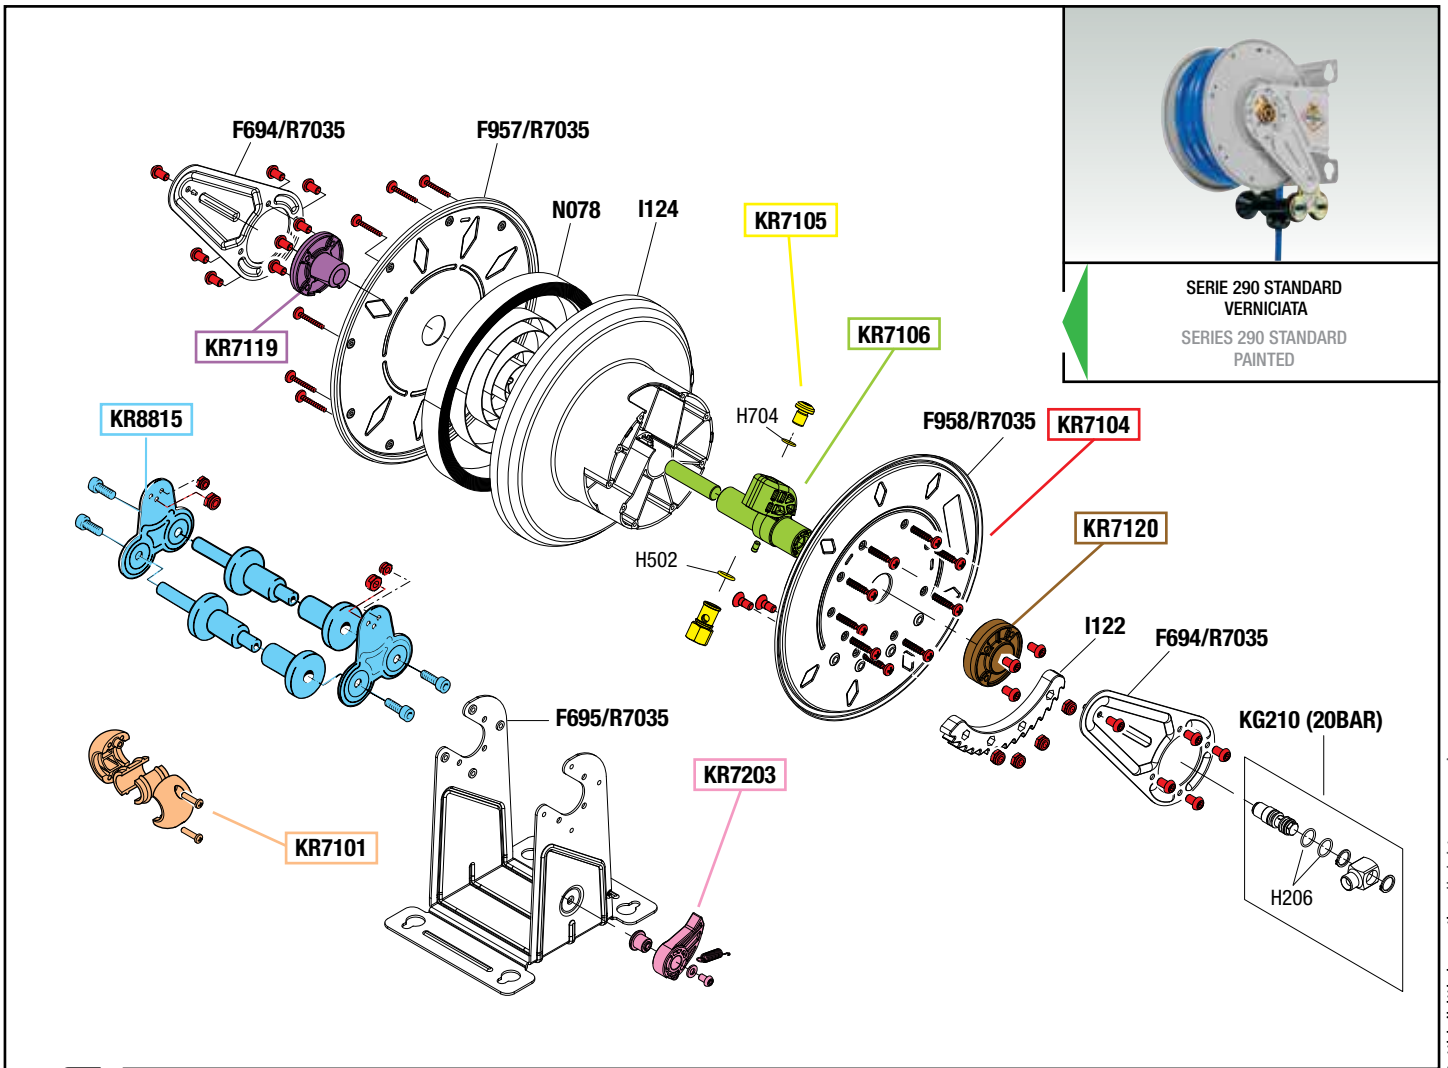

VISTA ESPLOSA - EXPLODED VIEW

tutti i diritti riservati - all rights reserved

GUIDA RICAMBI - SPARE PARTS GUIDE

KIT RICAMBI

OGNI KIT SOTTO RIPORTATO COMPRENDE I RICAMBI EVIDENZIATI CON LO STESSO COLORE E LE RELATIVE GUARNIZIONI. QUESTI RICAMBI NON SONO FORNIBILI SEPARATAMENTE TRANNE QUELLI CODIFICATI.

SPARE PARTS KITS

EACH KIT SHOWN WITH THE SAME COLOR INCLUDES ALSO THE GASKETS. THE SPARE PARTS INCLUDED IN THE KIT CAN'T BE SUPPLIED SEPARATELY EXCEPT THOSE SHOWN WITH A PROPER CODE.

CODICE CODE	DESCRIZIONE DESCRIPTION	Q.TÀ QTY
KR7101	TAMPONE FERMATUBO HOSE STOP	1
KR7104	SET VITI AVVOLGITUBO SET OF SCREWS HOSEREEL	1
KR7105	BULLONE PER ATTACCO RAPIDO BOLT FOR QUICK CONNECTION	1
KR7106	PERNO CENTRALE CENTRAL PIVOT	1
KR7119	BOCCOLA LATO MOLLA SPRING SIDE BUSH	1
KR7120	BOCCOLA LATO CREMAGLIERA RACK SIDE BUSH	1
KR7203	DENTE D'ARRESTO DETENT	1
KR8815	KIT PORTA RULLI ROLLERS HOLDING KIT	1

ELENCO RICAMBI FORNIBILI SINGOLARMENTE

LIST OF SPARE PARTS WHICH CAN BE SUPPLIED SEPARATELY

CODICE CODE	DESCRIZIONE DESCRIPTION	Q.TÀ QTY
F694/R7035	BRACCIO ORIENTABILE SWINGING ARM	2
F695/R7035	STAFFA BRACKET	1
F957/R7035	CARTER-MOLLA COVER-SPRING GROUP	1
F958/R7035	CARTER-LATO CREMAGLIERA COVER-SPRING GROUP	1
H502	O-RING 3056 "VITON" O-RING 3056 "VITON"	1
H704	O-RING 3037 "VITON" O-RING 3037 "VITON"	1
I122	CREMAGLIERA RACK	1
I124	TAMBURO 300/350 DRUM 300/350	1
KG210	SNODO DESTRO 20 BAR RIGHT JOINT 20 BAR	1
N078	MOLLA SPRING	1

ELENCO GUARNIZIONI SNODI

JOINTS GASKETS LIST

CODICE CODE	DESCRIZIONE DESCRIPTION	Q.TÀ QTY
H206	GUARNIZIONE OR 3043 VITON GASKET	2