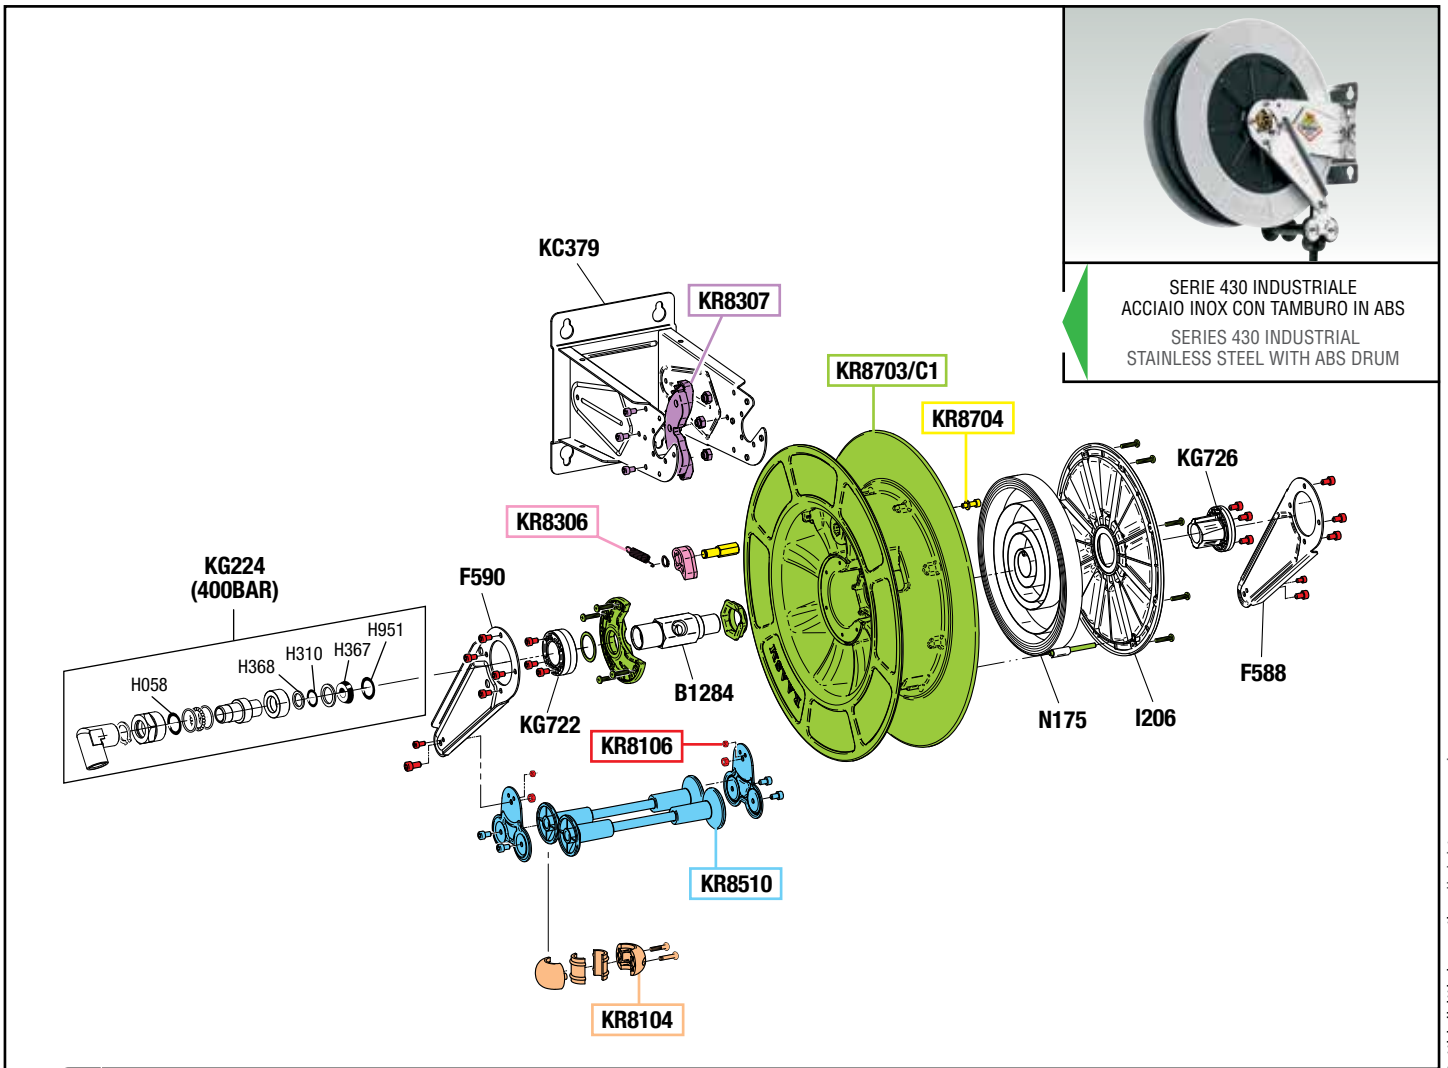

VISTA ESPLOSA - EXPLODED VIEW

tutti i diritti riservati - all rights reserved

GUIDA RICAMBI - SPARE PARTS GUIDE

KIT RICAMBI

OGNI KIT SOTTO RIPORTATO COMPRENDE I RICAMBI EVIDENZIATI CON LO STESSO COLORE E LE RELATIVE GUARNIZIONI. QUESTI RICAMBI NON SONO FORNIBILI SEPARATAMENTE TRANNE QUELLI CODIFICATI.

SPARE PARTS KITS

EACH KIT SHOWN WITH THE SAME COLOR INCLUDES ALSO THE GASKETS. THE SPARE PARTS INCLUDED IN THE KIT CAN'T BE SUPPLIED SEPARATELY EXCEPT THOSE SHOWN WITH A PROPER CODE.

CODICE CODE	DESCRIZIONE DESCRIPTION	Q.TÀ QTY
KR8104	TAMPONE FERMATUBO HOSE STOP	1
KR8106	SET VITI AVVOLGITUBO HOSEREEL SCREWS KIT	1
KR8306	DENTE D'ARRESTO DETENT	1
KR8307	KIT CREMAGLIERA RACK KIT	1
KR8510	KIT PORTA RULLI AVVOLGITUBO ROLLERS HOLDING KIT FOR HOSEREEL	1
KR8703/C1	KIT TAMBURO IN ABS ABS DRUM KIT	1
KR8704	PERNO PORTACRICCO PIN	1

ELENCO RICAMBI FORNIBILI SINGOLARMENTE

LIST OF SPARE PARTS WHICH CAN BE SUPPLIED SEPARATELY

CODICE CODE	DESCRIZIONE DESCRIPTION	Q.TÀ QTY
B1284	PERNO CENTRALE CENTRAL PIN	1
F588	BRACCIO ORIENTABILE SWINGING ARM	1
F590	BRACCIO ORIENTABILE SWINGING ARM	1
I206	CARTER COVER	1
KC379	SUPPORTO AVVOLGITUBO HOSEREEL SUPPORT	1
KG224	SNODO AVVOLGITUBO JOINT	1
N175	MOLLA SPRING	1
KG722	BOCCOLA LATO CREMAGLIERA BUSH	1
KG726	BOCCOLA LATO MOLLA BUSH	1

ELENCO GUARNIZIONI SNODI

JOINTS GASKETS LIST

CODICE CODE	DESCRIZIONE DESCRIPTION	Q.TÀ QTY
H058	O-RING 2068 O-RING 2068	1
H310	O-RING 110 "VITON" O-RING 110 "VITON"	1
H367	GUARNIZIONE GASKET	1
H368	RONDELLA IN "PTFE" WASHER "PTFE"	1
H951	O-RING 90 Sh "VITON" O-RING 90 Sh "VITON"	1